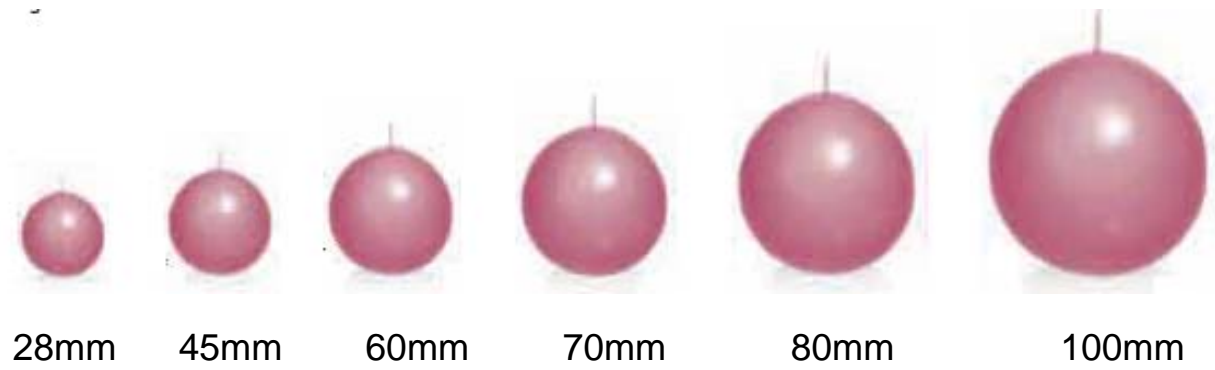

Kugelkerzen

Durchmesser

<u>Durchmesser</u>	<u>Brenndauer ca. in Stunden</u>
28mm	1,5
45mm	4
60mm	10
70mm	16
80mm	25
100mm	46